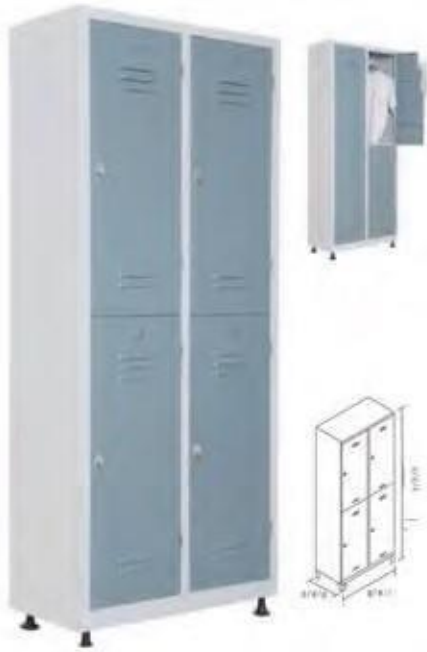

Dosya Dolapları / Filing Cabinets		
Kod Code	Ürün Product	Ebat (y x g x d) (cm) Size (h x w x d) (cm)
	198'lik Dosya Dolabı Filing Cabinet	198 x 92 x 42
	130'luk Dosya Dolabı Filing Cabinet	130 x 92 x 42
	100'lük Dosya Dolabı Filing Cabinet	100 x 92 x 42