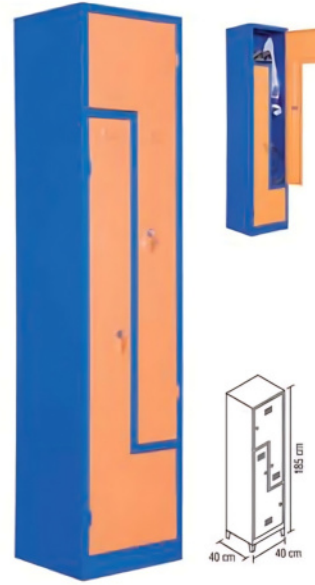

OMS 1036  
198 x 92 x 42 (cm)

OMS 1037  
190 x 40 (cm)

Standart Soyunma Dolapları / Standard Lockers		
Kod / Code	Ürün / Product	Ebat (y x g x d) (cm) / Size (h x w x d) (cm)
OMS 1016	6'lı Soyunma Dolabı / 6 Doors Locker	200 x 120 x 40
OMS 1017	4'lü Soyunma Dolabı / 4 Doors Locker	200 x 80 x 40
OMS 1018	3'lü Soyunma Dolabı / 3 Doors Locker	185 x 120 x 40
OMS 1019	2'li Soyunma Dolabı / 2 Doors Locker	185 x 80 x 40
OMS 1020	Tekli Soyunma Dolabı / 1 door Locker	185 x 50 x 40

Spor Soyunma Dolabı  
Sport Locker | OMS 1021  
185x80x40

Z Soyunma Dolabı  
Z Locker | OMS1022  
185x40x40

15 Gözlü Soyunma Dolabı  
15 Doors Locker | OMS 1023  
170x132x40

2'li Kirlı Soyunma Dolabı  
Dirty 2 Doors Locker | OMS 1024  
185x80x50