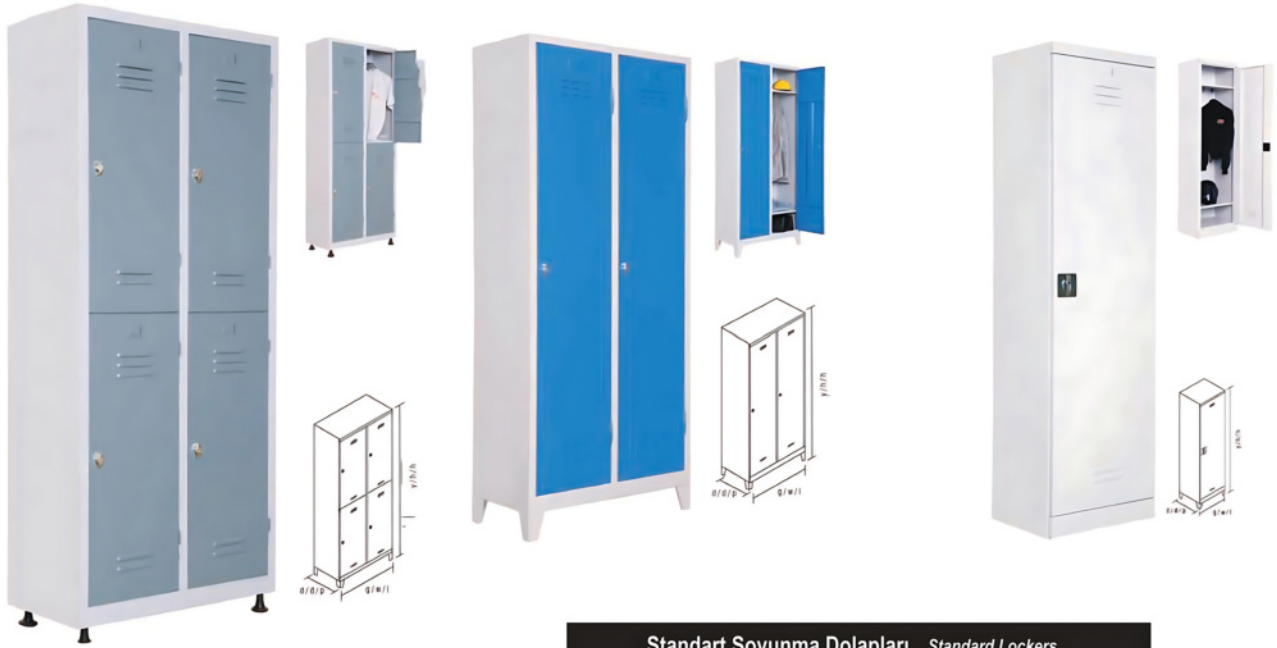

Standart Soyunma Dolapları / Standard Lockers		
Kod / Code	Ürün / Product	Ebat (y x g x d) (cm) / Size (h x w x d) (cm)
OMS 1016	6'lı Soyunma Dolabı / 6 Doors Locker	200 x 120 x 40
OMS 1017	4'lü Soyunma Dolabı / 4 Doors Locker	200 x 80 x 40
OMS 1018	3'lü Soyunma Dolabı / 3 Doors Locker	185 x 120 x 40
OMS 1019	2'li Soyunma Dolabı / 2 Doors Locker	185 x 80 x 40
OMS 1020	Tekli Soyunma Dolabı / 1 door Locker	185 x 50 x 40